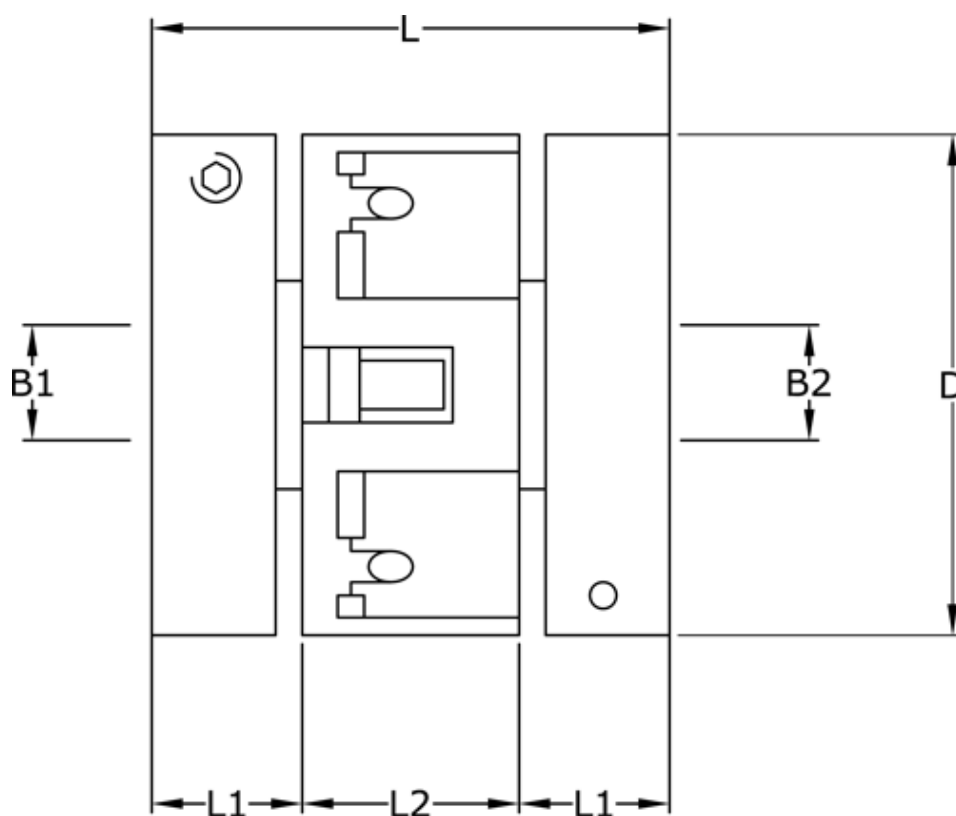

Varenummer: 3322207272022
Beskrivelse: Uni-Lat kobling str. 207.27.20.22
med klemnav, boring 5/6 mm

Mål

B1	= 5
B2	= 6
D	= 27
L	= 25.4
L1	= 9.3
L2	= 6.9
Skrue	= M3